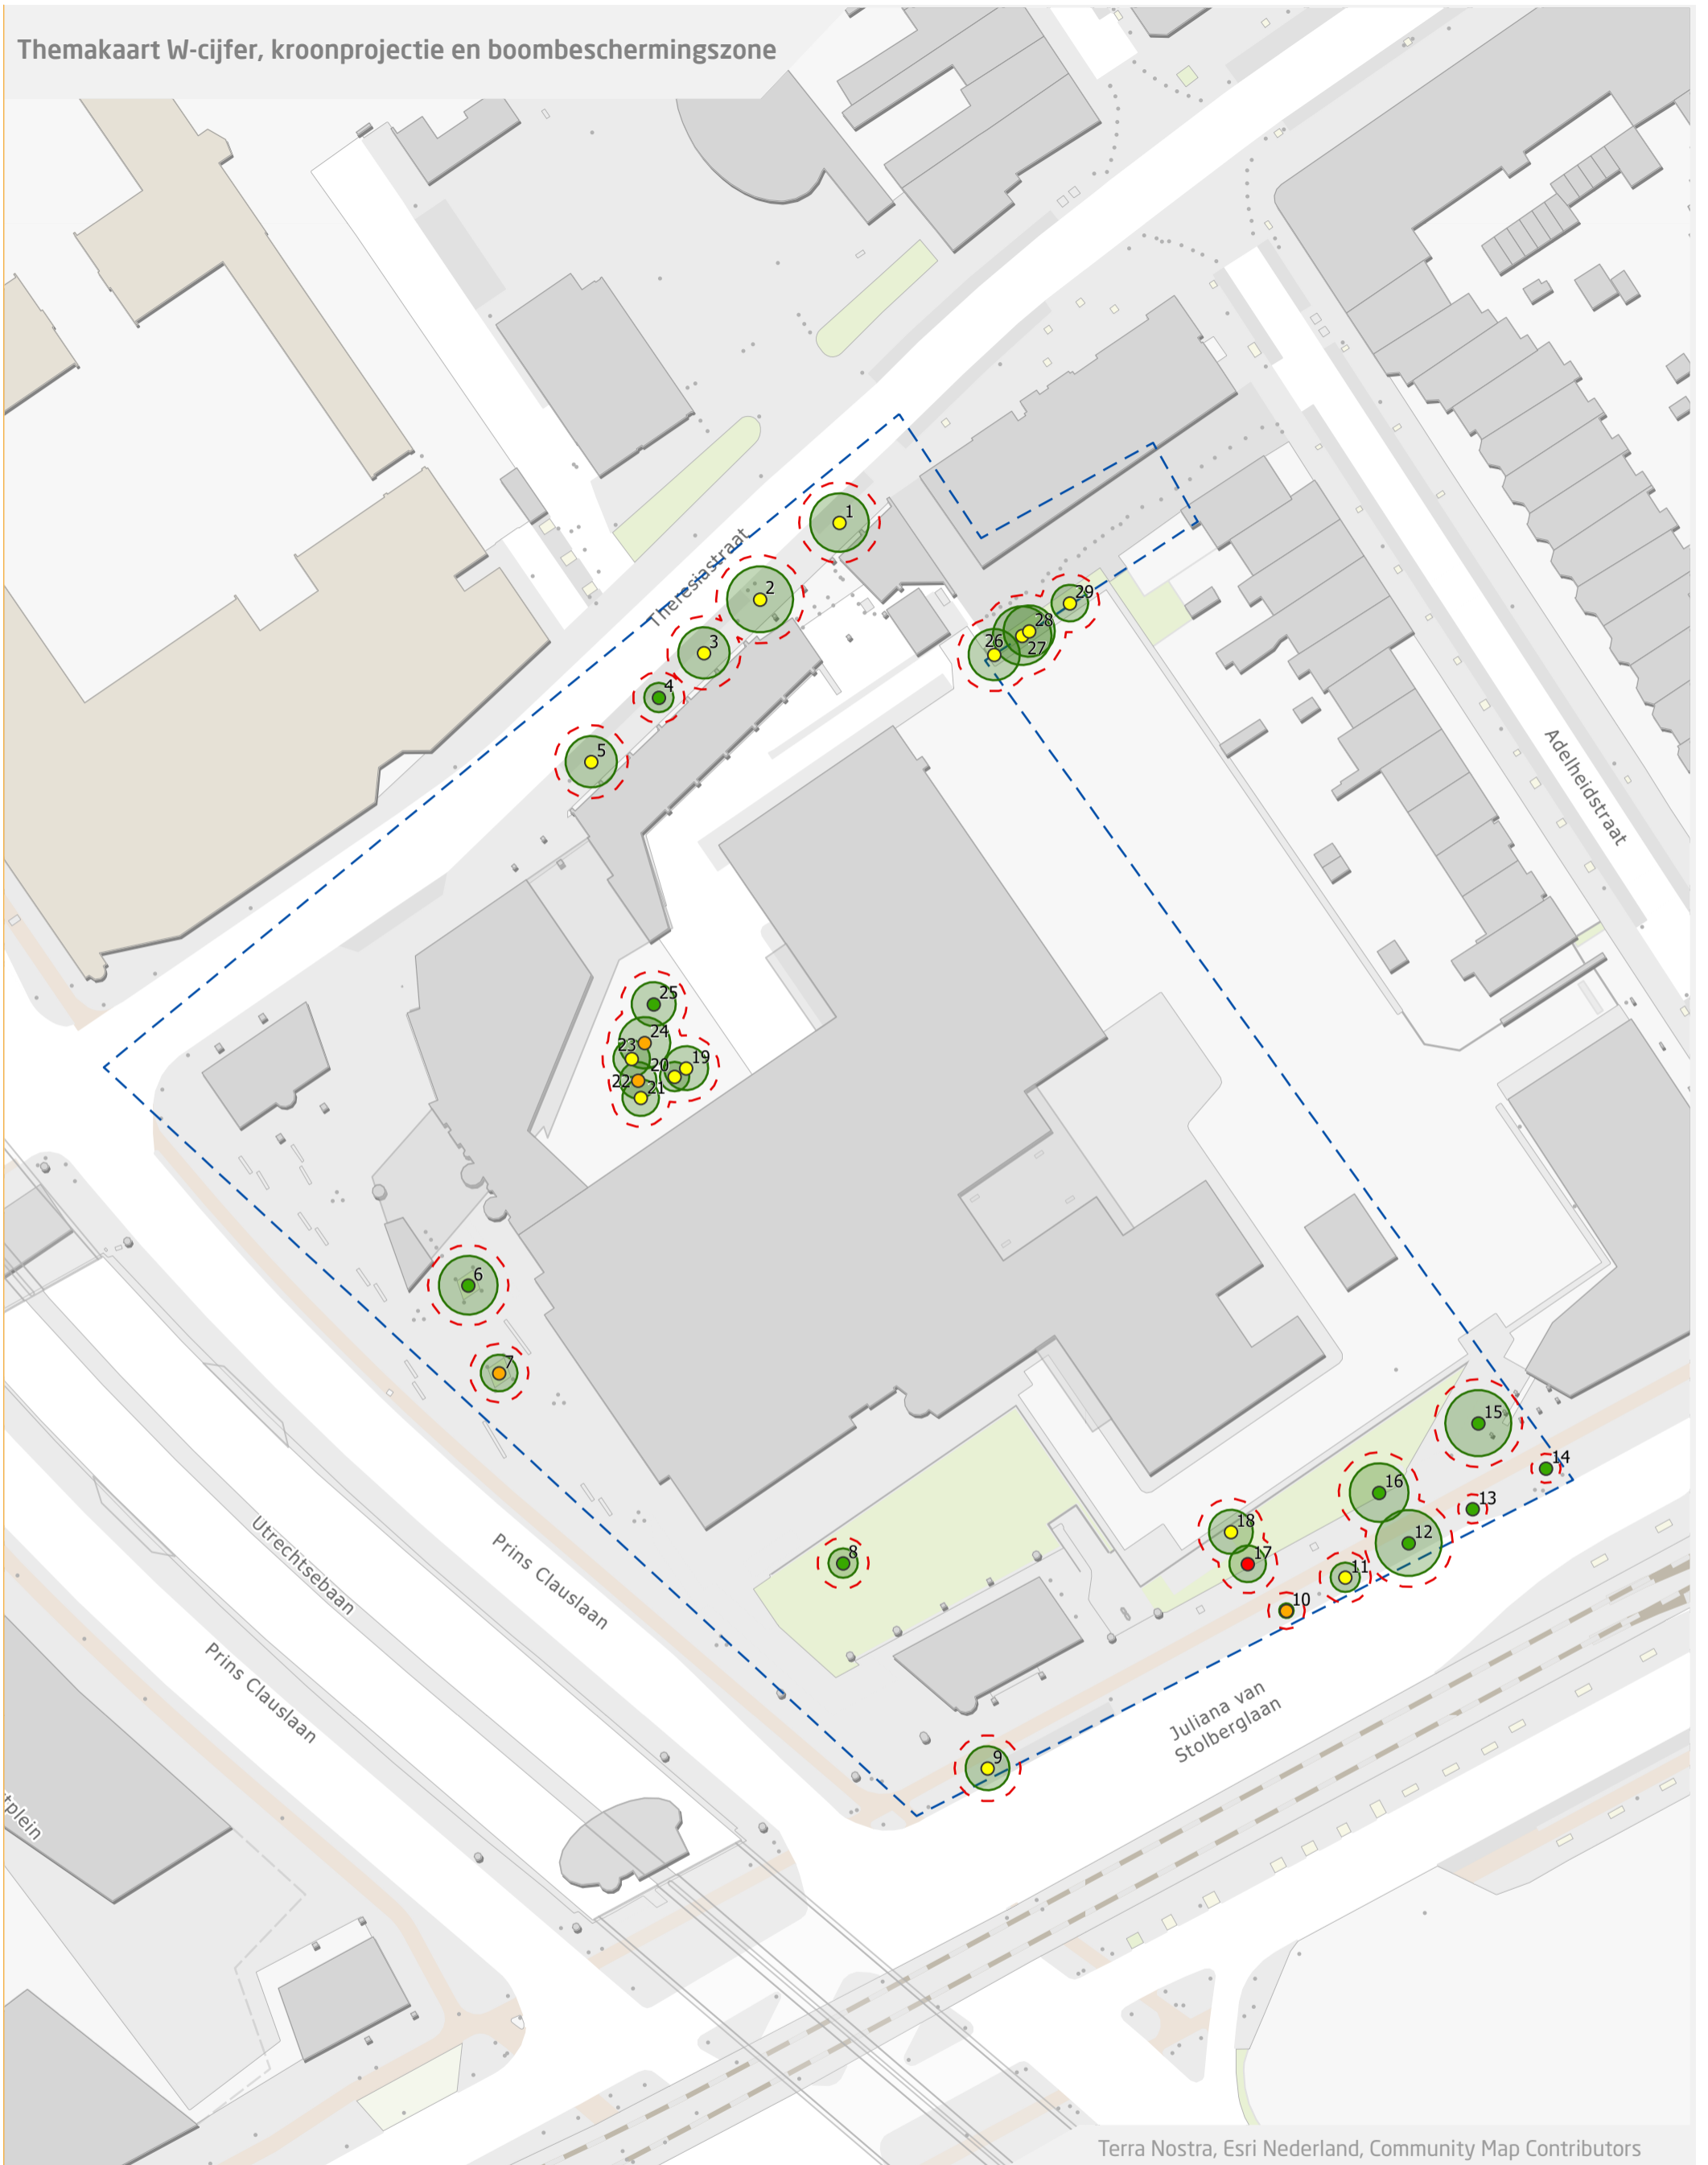

BIJLAGE 4: THEMAKAART BOOMWAARDERINGSKIJFER

Themakaart W-cijfer, kroonprojectie en boombeschermingszone

Terra Nostra, Esri Nederland, Community Map Contributors

kennisatelier voor
boom en bodem

Legenda

- W-Cijfer
- Goed [7]
 - Onvoldoende [4]
 - Slecht [2]
 - Zeer slecht [0]
- Kroonprojectie
- Beschermde boomzone
- Projectgrens